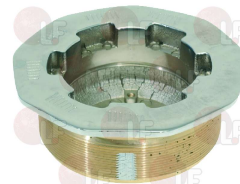

VIBIEMME MACCGHPOMAVB