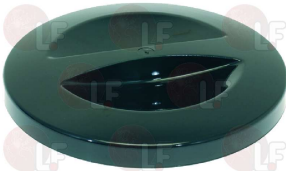

VIBIEMME MACCLINCAMVB

1080064 COFFEE HOPPER
for Grinder-dispenser (FIORENZATO C.S.) DOGECONICO
DOGE63 - DOGE83
for Grinder-dispenser (VIBIEMME) VB63 - VB83

VIBIEMME MACCAMVB

Suitable for:

Suitable for:

- 1080063 COFFEE HOPPER LID ø 205 mm**
 for Grinder-dispenser (FIORENZATO C.S.) DOGECONICO
 DOGE63 - DOGE83
 for Grinder-dispenser (VIBIEMME) VB63 - VB83