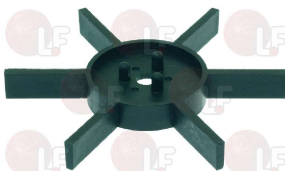

VIBIEMME MACCMOLNOTVB

1250142 STAR SPRING \varnothing 42x36 mm
for FIORENZATO CS DOGE63-DOGE83-DOGE CONICO
for VIBIEMME VB63-VB83

VIBIEMME MACCMOREDOVB

Stars and spare parts

1343054 BOTTOM STAR
for Grinder-dispenser (FIORENZATO C.S.) DOGECONICO DOGE63 - DOGE83
for Grinder-dispenser (VIBIEMME) VB63 - VB83