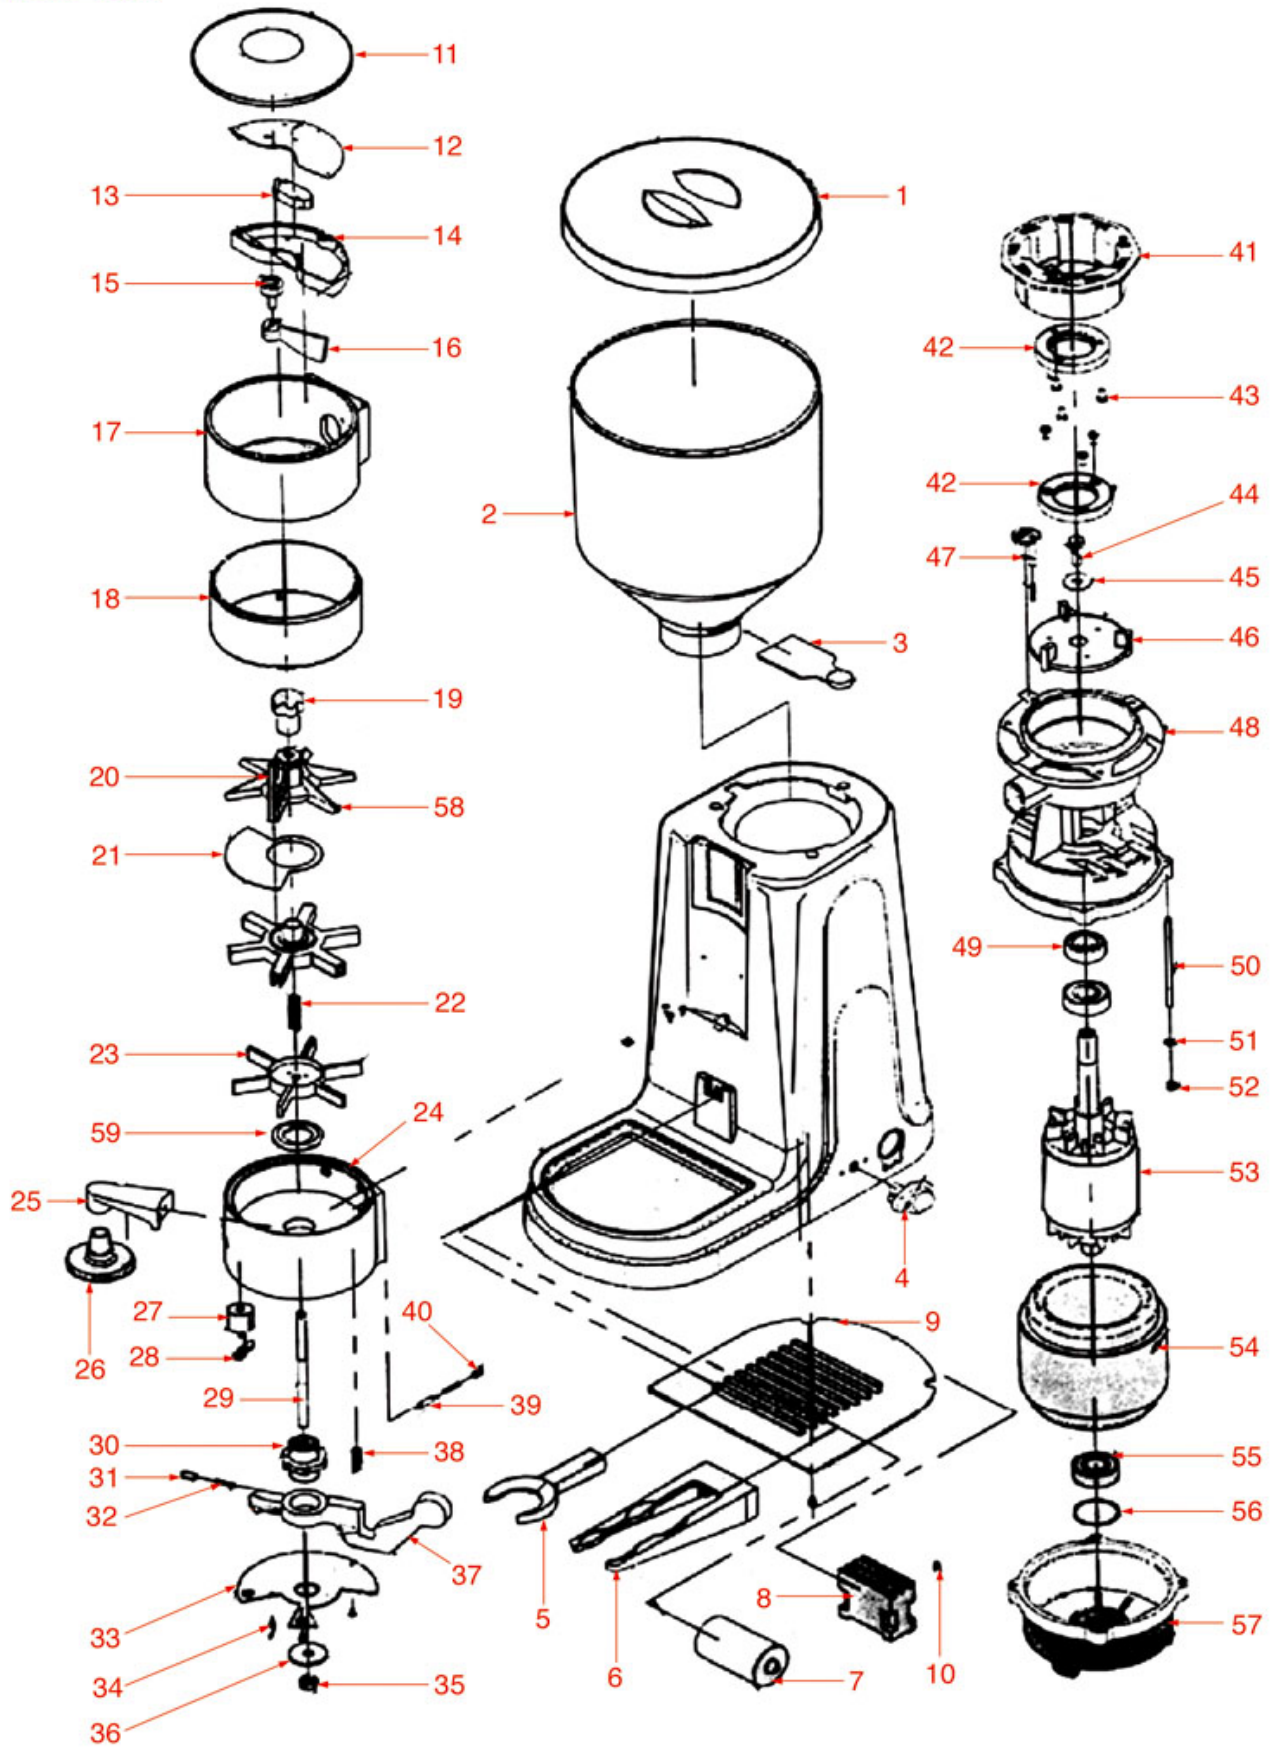

GRINDER ASSEMBLY VB63-VB83

VB63-VB83

VBMMC01

Positions without LF code no.: upon request

VIBIEMME

Position	LF code no.	Description
1	1080063	COFFEE HOPPER LID ø 205 mm
2	1080064	COFFEE HOPPER
3	1080066	COFFEE CONTAINER CLOSING SHEET
4	3319296	BLACK BIPOLAR SWITCH 16A 250V
4	3319501	SWITCH PROTECTION CAP
5	1162005	FILTER HOLDER FORK
6	1252403	FILTER HOLDER FORK
7	3068027	CAPACITOR µF 20 450V 50/60Hz
10	1313006	FOOT ø 19x10 mm
11	1090006	DOSER LID ø 130 mm
12	1240041	MICROSWITCH BOX LID
13	1240024	MICROSWITCH 15A 250V
16	1240042	MICROSWITCH CONTROL FLAP
17	1090007	METAL DOSER CYLINDER
18	1090008	DOSER CYLINDER ø 125x54 mm
19	1241076	STAR ADJUSTMENT KNOB
20	1090009	DOSER SCRAPER ø 2x95 mm
21	1343052	DIVIDING SHEET
22	1250142	STAR SPRING ø 42x36 mm
23	1343054	BOTTOM STAR
26	1385014	COFFEE TAMPER ø 56 mm
27	1252407	COUNTER FOR COFFEE GRINDER
28	1252408	DOSER LEVER PIN
30	1252410	6-TEETH PAWL WITH PIN
31	1252411	FEEDING PIN ø 6x16 mm
32	1250145	FEEDING CATCH SPRING ø 5x25 mm
37	1225026	DOSER LEVER
38	1250144	DOSER LEVER RETURN SPRING
39	1252409	LOCKING PIN ø 4x14 mm
41	1251077	GRINDING BURRS TOP HOLDER ø 63 mm
42	1251078	GRINDING BURRS FIOREZZATO CS RIGHT
42	1251084	GRINDING BURRS FIOREZZATO CS (PAIR) RH
46	1251079	GRINDING BURRS BOTTOM HOLDER ø 63 mm
47	1252405	RING NUT LOCKING PIN
58	1343051	TOP STAR
59	1252406	LEVER GUIDE WASHER